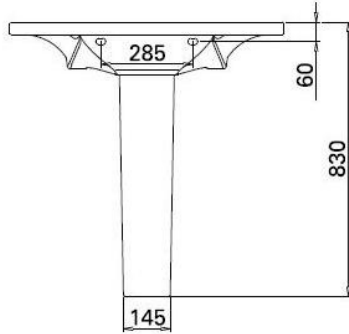

reflex

sanindusa[®]
lifemoments

112200
coluna
pedestal
colonne

112770
lavatório 85
lavabo 85
85 wash basin