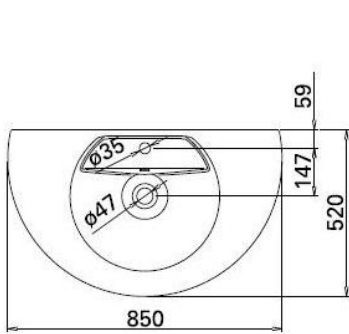

reflex

sanindusa[®]
lifemoments

112200
coluna
pedestal
colonne

112770
lavatório 85
lavabo 85
85 wash basin